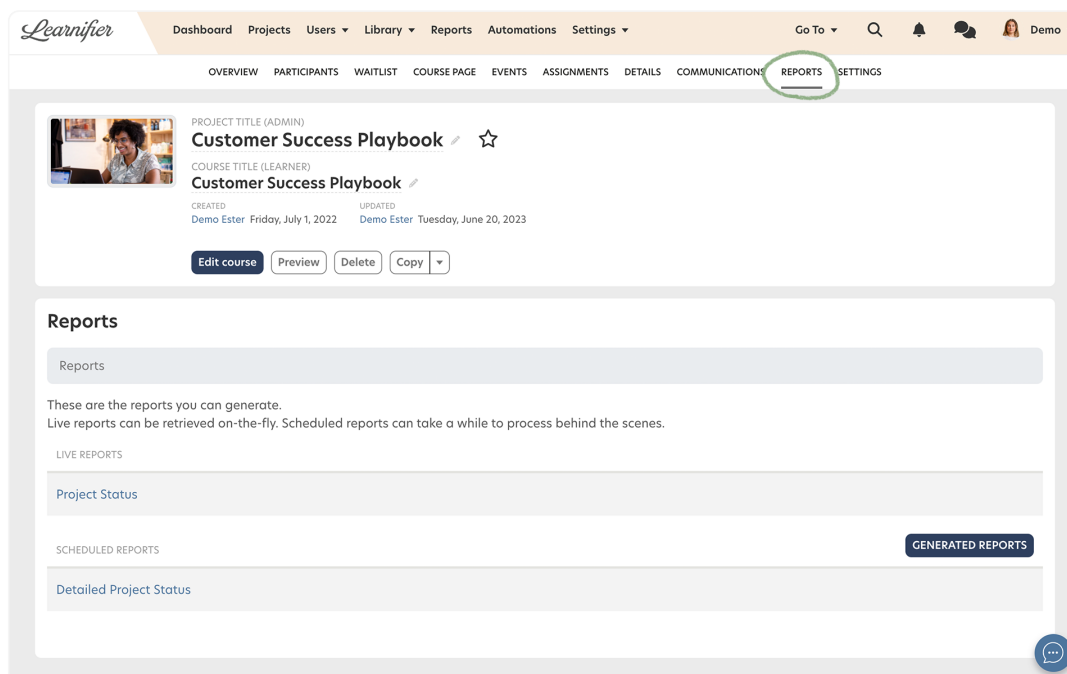

Rapporter

Ester Andersson - 2024-02-15 - Funktioner

Note

- [Kursbaserat](#)
- [Klientbaserat](#)

Kursbaserat

“Live reports” kan hämtas direkt. “Scheduled reports” kan ta lite tid att bearbeta i bakgrunden.

- **Project Status** – En rapport med information om aktivitetsstatus för alla deltagare

- **Detailed Project Status** – En detaljerad rapport om aktivitetsstatus, med detaljer om vilka komponenter i aktiviteterna som är slutförda.

Klientbaserat

- **Bounce emails and activation errors** – Räknar antalet studsade e-postmeddelanden