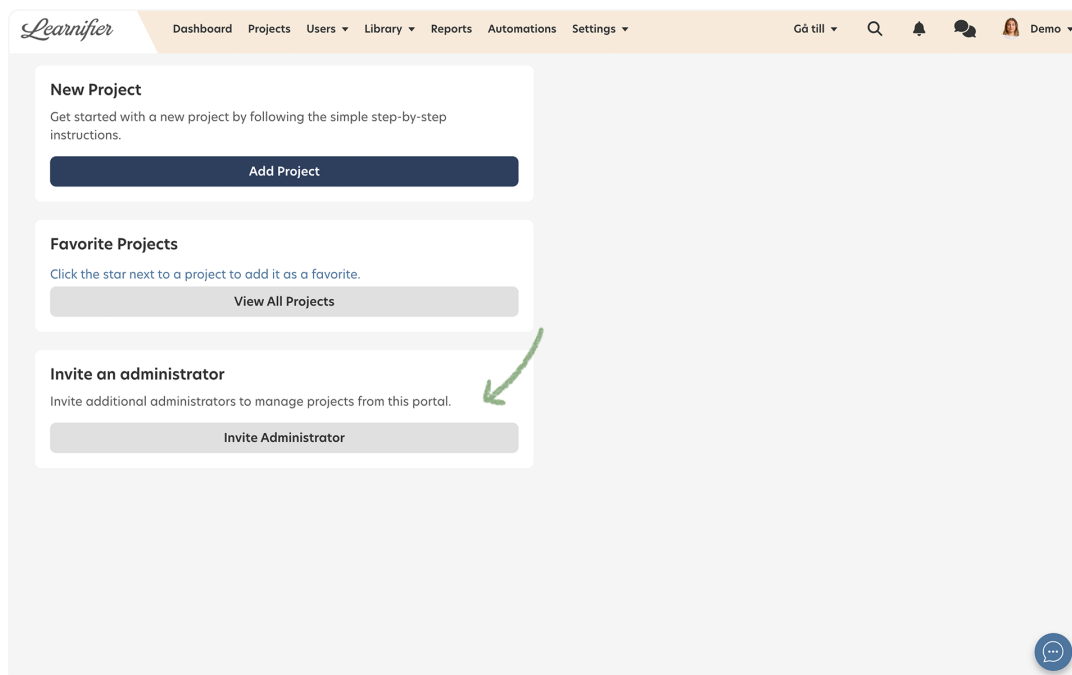

Lägga till eller ta bort administratörer

Ester Andersson - 2024-02-16 - Roller

Administratörer är användare som har tillgång till att ställa in projekt, bjuda in/ta bort deltagare, skapa kurser och hantera kommunikation, osv. Administratörer har fullständig tillgång till all projektdata och detaljer inom klientportalen i Learnifier.

Lägga till administratörer

Alternativ 1 (om administratören inte redan är en användare):

1. Gå till "Dashbord" i huvudmenyn.
2. Gå till "Invite an administrator" och klicka på "Invite administrator".
3. Ange användarens information och klicka på "Save user details".
4. Klicka på "Send email".