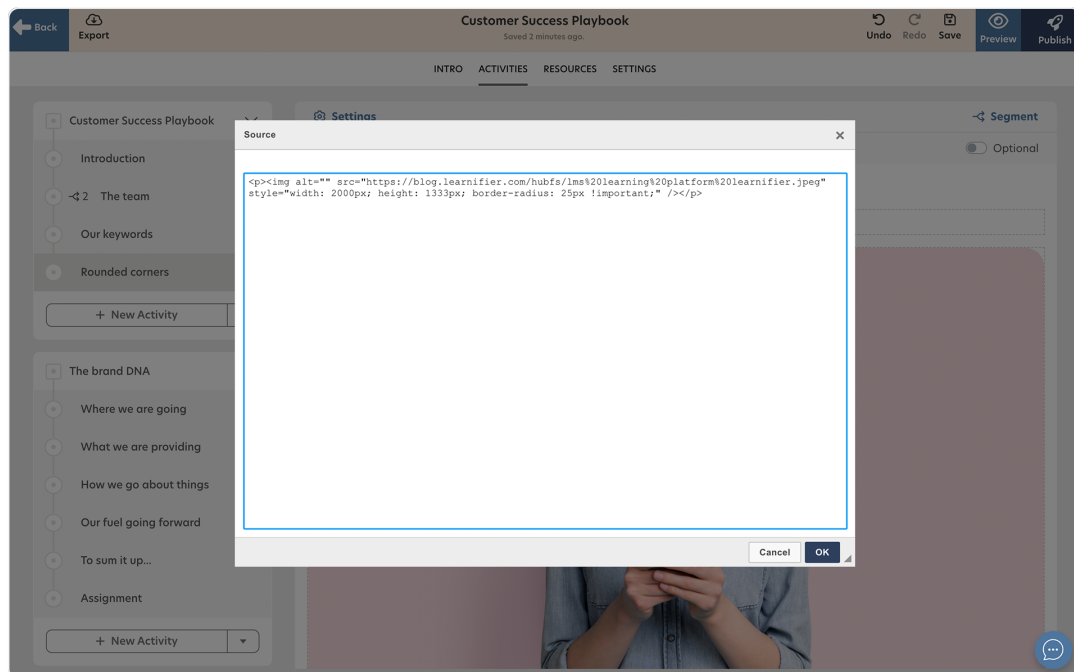

3. Klikk på "Source" i den grå menyen.

4. I "style-taggen", legg til følgende:

`border-radius: 25px !important;`

Den endelige koden skal se slik ut:

`<p></p>

5. Alt klart!