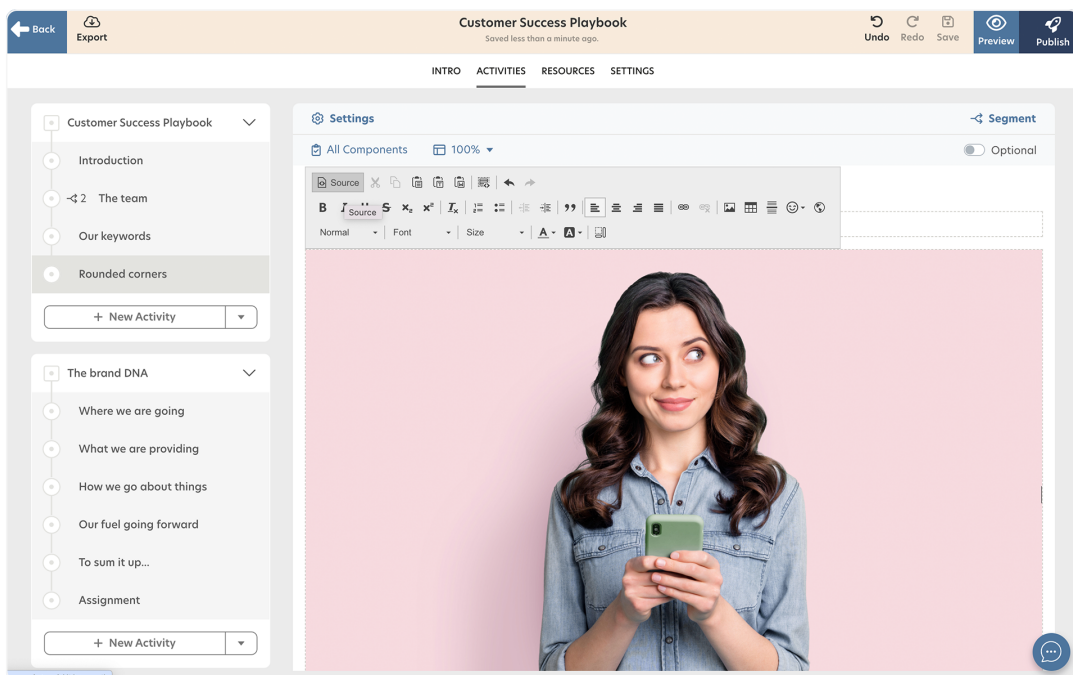

3. Klikk på "Source" i den grå menyen.

4. I "style-taggen", legg til følgende:

`border-radius: 25px !important;`

Den endelige koden skal se slik ut:

`<p></p>

5. Alt klart!