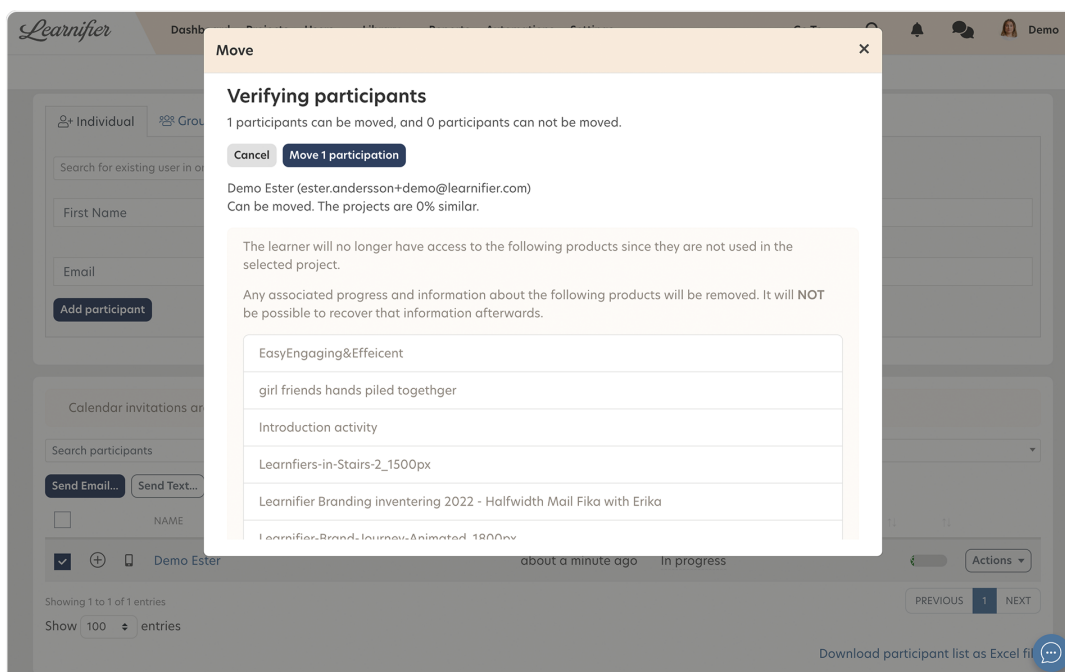

Flytta deltagare mellan projekt

Ester Andersson - 2024-07-22 - Funktioner

1. Gå till det projekt där du vill flytta en deltagare.
2. Gå till fliken "Participants" och hitta den deltagaren du vill flytta.
3. Klicka på "Actions" bredvid deltagaren och välj "Move".